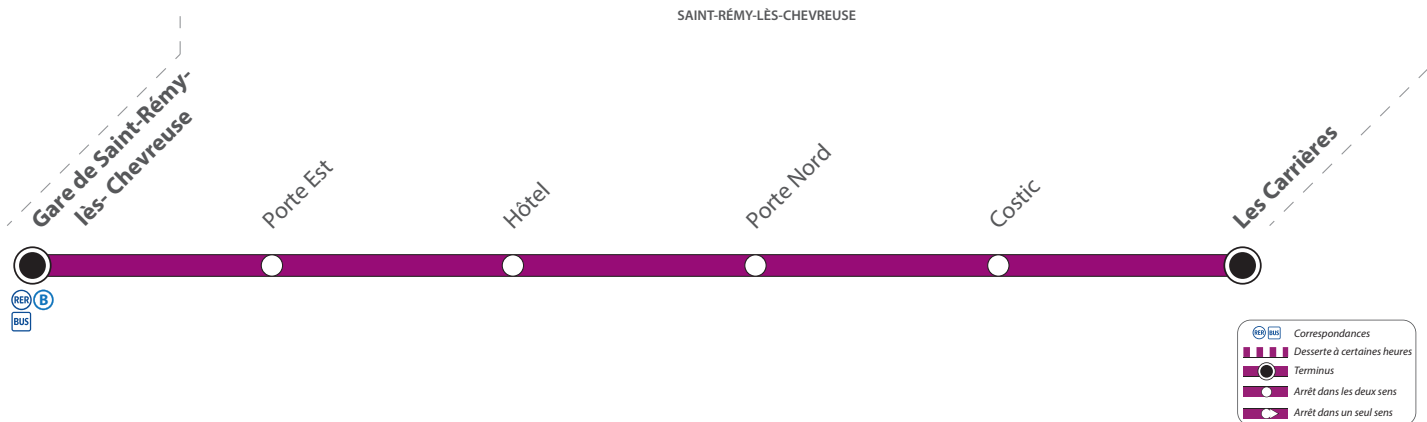

Informations pratiques & réclamations

Contact

vianavigo.com

Savac Île-de-France

37 rue de Dampierre
78 472 CHEVREUSE CEDEX

01 30 52 45 00
savac.fr

@Actu_Savac
@Trafic_Savac

Itinéraires, horaires et info trafic :
préparez tous vos déplacements avec
l'application d'Île-de-France Mobilités

BUS 39-10 SAINT-RÉMY-LÈS-CHEVREUSE ↔ SAINT-RÉMY-LÈS-CHEVREUSE

BUS 39-10 SAINT-RÉMY-LÈS-CHEVREUSE → SAINT-RÉMY-LÈS-CHEVREUSE

Du lundi au vendredi (ne fonctionne pas les samedis, dimanches et jours fériés)

SAINT-RÉMY-LÈS-CHEVREUSE	Gare de Saint-Rémy-lès-Chevreuse	07:56	08:29	08:41	08:54	09:21
	Porte Est	08:01	08:34	08:46	08:59	09:26
	Hôtel	08:03	08:36	08:48	09:01	09:28
	Porte Nord	08:04	08:37	08:49	09:02	09:29
	Costic	08:06	08:39	08:51	09:04	09:31
	Les Carrières	08:11	08:44	08:56	09:09	09:36